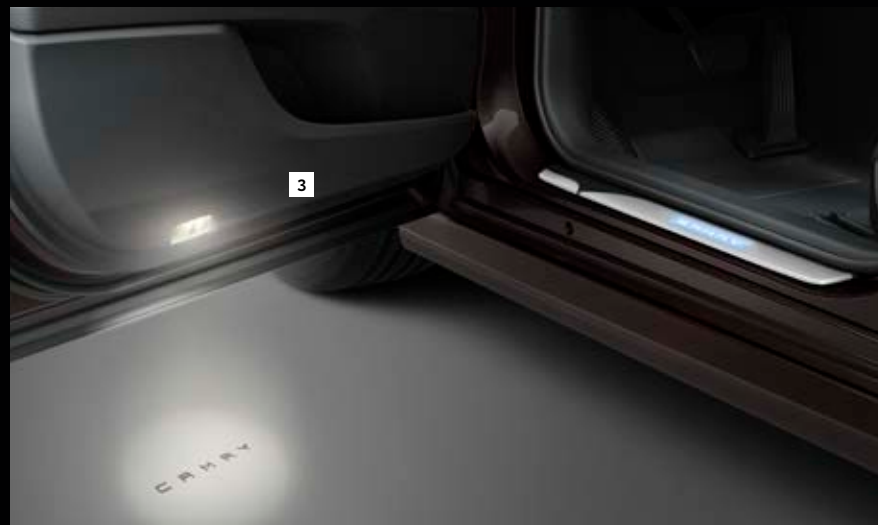

### TARTOZÉKAJÁNLAT

1. A tartós műanyagból készült csomagtértálca megóvja a kárpitozást a szennyeződéstől és kiömlő folyadékoktól.
2. A függőleges csomagrögzítő háló biztonságosan a helyükön tartja a padlón csúszkáló tárgyakat.
3. A CAMRY emblémát formázó kilépő fények a sötétben megkönnyítik a ki- és beszállást.
4. A CAMRY emblémával díszített, megvilágított küszöbborítás még stílusosabbá varázsolja autóját.
5. A hátsó lökhárító betétje megóvja az elem fényezését, miközben Ön nagyobb tárgyakat emel be vagy vesz ki a csomagtérből.

Az utastér lábterében elhelyezett gumiszőnyegek megóvják a kárpitozást a szennyeződéstől.

A Camry első és hátsó sárvédőjéhez tervezett sárfogók hatékony védelmet nyújtanak a felverődő latyak és kavicsok ellen.