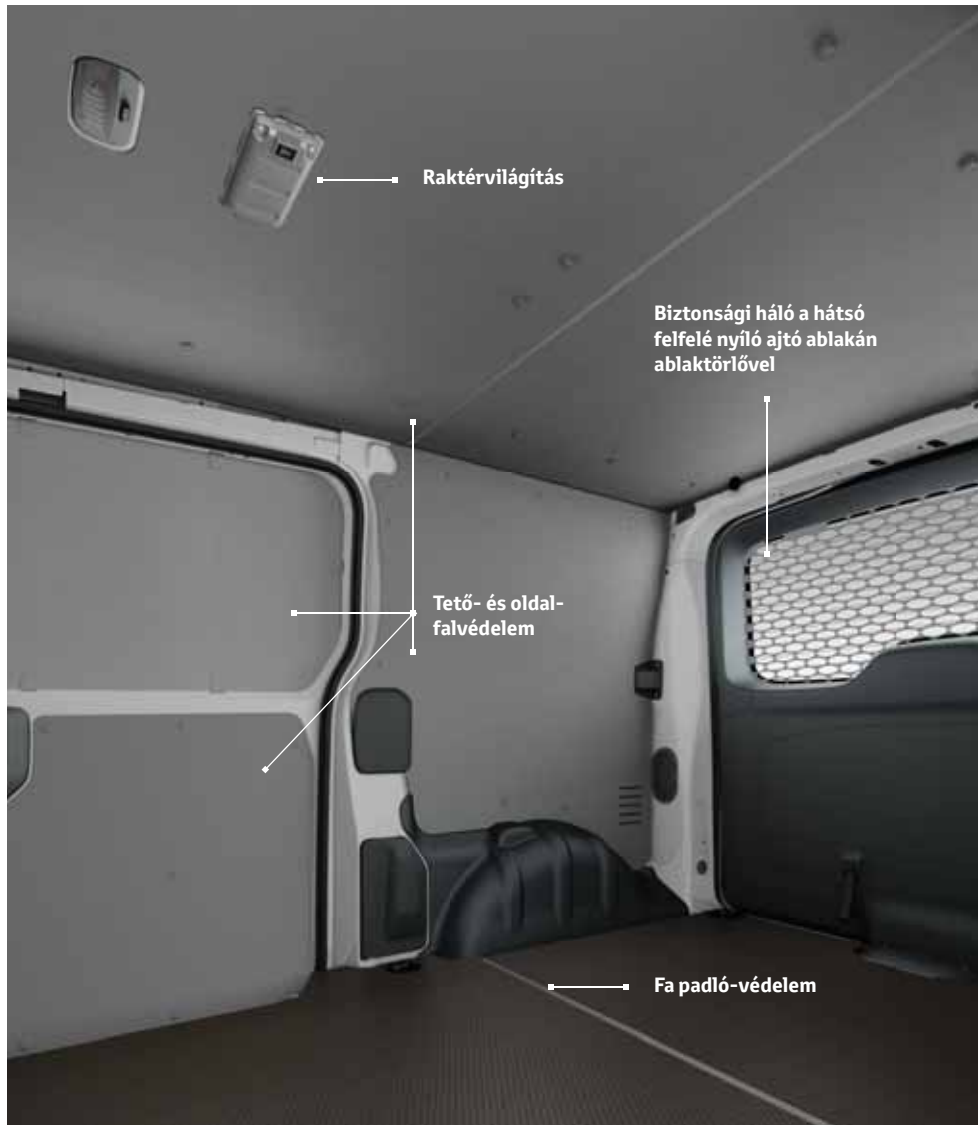

Kínálatunkban sokféle üzleti igényhez igazodóan megtalálja a különböző raktárburkolati elemeket vagy akár a biztonságot fokozó tartozékokat.